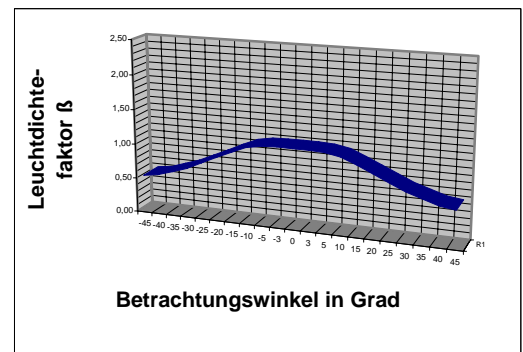

LitMagic™ screen

Die LitMagic-screen Rückprojektionsscheibe garantiert gestochen scharfe Bilder ohne störende Bilderscheinungen wie Moirée, Farbverläufe oder Hotspots – alles zu einem attraktiven Preis. Die Scheiben sind äußerst robust und standardmäßig im 4:3 Format in Größen zw. 50“ und 130“ lieferbar, aber auch in 16:9 und beliebigen anderen Bilddiagonalen bis 6 x 2 m Größe produzierbar.

Einsatz:Rückprojektion
 Standardformate:50“ bis 130“ Bilddiagonale (Sonderformate
bis 6 x 2 m auf Anfrage lieferbar)
 Farbe:grau
 Peak Gain:1,2
 Sichtbarkeit (horizontal/vertikal):180°/180°
 Halbe Helligkeit: +/- 40°
 Funktion:Streucharakteristik
 Projektionswinkel:alle Richtungen
 Abbildungsschärfe:sehr hoch
 Auflösung:nahezu unbegrenzt, von Projektor abhängig
 Trägermaterial:PMMA
 Beschichtung:PVC
 Materialstärke:ca. 4,4 mm
 Gewicht:ca. 5,3 kg/m²